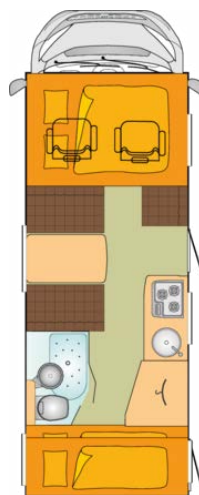

Cena pronájmu – sazba je za noc		Ceník platný pro rok 2021
sezona C	leden, únor, březen, duben, květen, říjen, listopad, prosinec	2.500 Kč vč. DPH (2.066 Kč bez DPH)
sezona B	1. 6. – 24. 6., 3. 9. – 30. 9.	3.300 Kč vč. DPH (2.727 Kč bez DPH)
sezona A	6. 8. – 2. 9.	3.950 Kč vč. DPH (3.264 Kč bez DPH)
sezona A+	25. 6. – 5. 8.	4.400 Kč vč. DPH (3.636 Kč bez DPH)

Můžete najet neomezený počet kilometrů, maximální výše je 3500 km v rámci jednoho pronájmu.

Při překročení uvedeného limitu se rozdílové kilometry účtují po návratu sazbou 4 Kč bez DPH / km.

Vhodné pro zimní provoz.