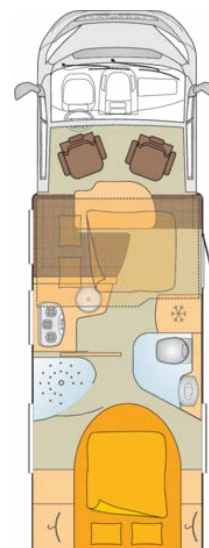

Nadstandardní vybavení vozu

- > ESP vč. ASR, ABS, Traction Plus, 2 airbagy
- > asistent rozjezdu do kopce
- > tempomat
- > elektricky spouštěcí postel 2 / vzadu 2
- > dálkový centrální, el. okna a zrcátka
- > navigace, couvací kamera, rádio, CD a DVD přehrávač, vstupy USB, AUX, Bluetooth, handsfree
- > klimatizace motorová
- > topení, bojler
- > lednice (s mrazákem)
- > sprcha, umyvadlo, WC, plynový vařič, dřez
- > talíře, varné nádobí, příbory
- > markýza 4 m
- > zadní stabilizační nohy
- > denní LED svícení
- > chrániče matrací, prostěradla
- > bezpečnostní plynový regulátor
- > nosič jízdních kol (max. 4 kola)

GARŽ