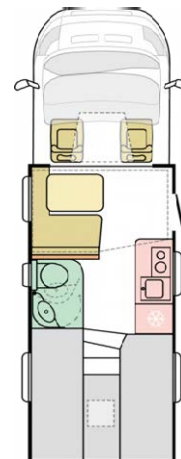

Cena pronájmu – sazba je za noc		Ceník platný pro rok 2021
sezona C	leden, únor, březen, duben, květen, říjen, listopad, prosinec	2.950 Kč vč. DPH (2.273 Kč bez DPH)
sezona B	1. 6. – 24. 6., 3. 9. – 30. 9.	3.850 Kč vč. DPH (2.975 Kč bez DPH)
sezona A	6. 8. – 2. 9.	4.500 Kč vč. DPH (3.678 Kč bez DPH)
sezona A+	25. 6. – 5. 8.	4.950 Kč vč. DPH (4.091 Kč bez DPH)

Můžete najet neomezený počet kilometrů, maximální výše je 3500 km v rámci jednoho pronájmu.

Při překročení uvedeného limitu se rozdílové kilometry účtují po návratu sazbou 4 Kč bez DPH / km.