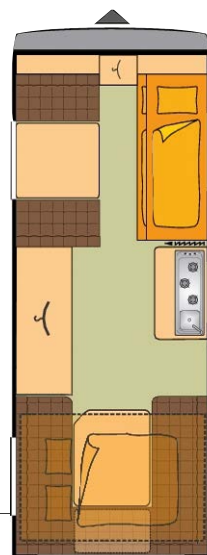

Cena pronájmu – sazba je za noc

sezona C	leden, únor, březen, duben, květen, říjen, listopad, prosinec
sezona B	1. 6. – 24. 6., 3. 9. – 30. 9.
sezona A	6. 8. – 2. 9.
sezona A+	25. 6. – 5. 8.

Ceník platný pro rok 2021

1.500 Kč vč. DPH (1.239 Kč bez DPH)
1.850 Kč vč. DPH (1.529 Kč bez DPH)
2.200 Kč vč. DPH (1.818 Kč bez DPH)
2.550 Kč vč. DPH (2.107 Kč bez DPH)