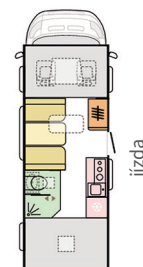

Cena pronájmu - sazba je za noc

sezona C	leden, únor, březen, duben, květen, 4. říjen – 31. prosinec
sezona B	1. 6. – 23. 6., 6. 9. – 3. 10.
sezona A	12. 8. – 5. 9.
sezona A+	24. 6. – 11. 8.

Ceník platný pro rok 2022

	2.950 Kč vč. DPH (2.438 Kč bez DPH)
	3.850 Kč vč. DPH (3.182 Kč bez DPH)
	4.750 Kč vč. DPH (3.926 Kč bez DPH)
	5.300 Kč vč. DPH (4.380 Kč bez DPH)

Můžete najet neomezený počet kilometrů, maximální výše je 3500 km v rámci jednoho pronájmu.

Při překročení uvedeného limitu se rozdílové kilometry účtují po návratu sazbou 4 Kč bez DPH / km.