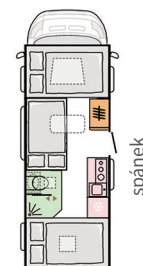

Cena pronájmu - sazba je za noc

sezona C	leden, únor, březen, duben, květen, 4. říjen – 31. prosinec
sezona B	1. 6. – 23. 6., 6. 9. – 3. 10.
sezona A	12. 8. – 5. 9.
sezona A+	24. 6. – 11. 8.

Ceník platný pro rok 2022

	2.950 Kč vč. DPH (2.438 Kč bez DPH)
	3.850 Kč vč. DPH (3.182 Kč bez DPH)
	4.750 Kč vč. DPH (3.926 Kč bez DPH)
	5.300 Kč vč. DPH (4.380 Kč bez DPH)

Můžete najet neomezený počet kilometrů, maximální výše je 3500 km v rámci jednoho pronájmu.

Při překročení uvedeného limitu se rozdílové kilometry účtují po návratu sazbou 4 Kč bez DPH / km.