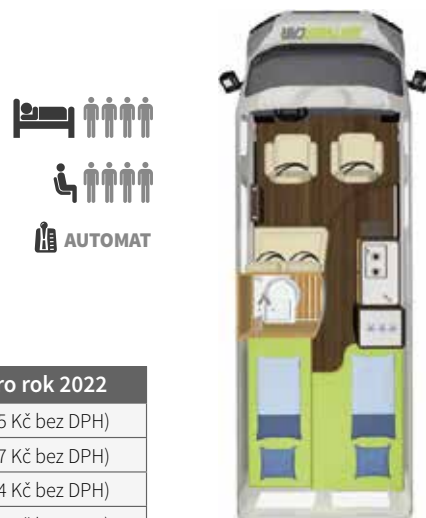

Cena pronájmu – sazba je za noc		Ceník platný pro rok 2022
sezona C	leden, únor, březen, duben, květen, 4. říjen – 31. prosinec	2.450 Kč vč. DPH (2.025 Kč bez DPH)
sezona B	1. 6. – 23. 6., 6. 9. – 3. 10.	3.300 Kč vč. DPH (2.727 Kč bez DPH)
sezona A	12. 8. – 5. 9.	3.950 Kč vč. DPH (3.264 Kč bez DPH)
sezona A+	24. 6. – 11. 8.	4.400 Kč vč. DPH (3.636 Kč bez DPH)

Denní nájezd je 250 km. Nad rámec se účtují 3 Kč bez DPH / km.

Vhodné pro zimní provoz.