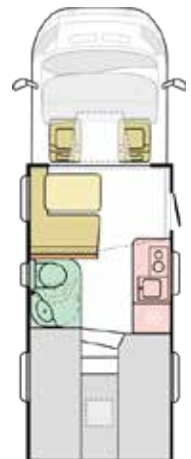

Cena pronájmu – sazba je za noc		Ceník platný pro rok 2022
sezona C	leden, únor, březen, duben, květen, 4. říjen – 31. prosinec	2.950 Kč vč. DPH (2.438 Kč bez DPH)
sezona B	1. 6. – 23. 6., 6. 9. – 3. 10.	3.850 Kč vč. DPH (3.182 Kč bez DPH)
sezona A	12. 8. – 5. 9.	4.500 Kč vč. DPH (3.719 Kč bez DPH)
sezona A+	24. 6. – 11. 8.	4.950 Kč vč. DPH (4.091 Kč bez DPH)

Můžete najet neomezený počet kilometrů, maximální výše je 3500 km v rámci jednoho pronájmu. Při překročení uvedeného limitu se rozdílové kilometry účtují po návratu sazbou 4 Kč bez DPH / km.