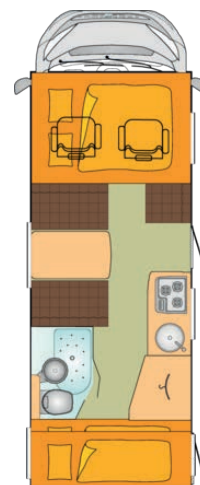

Cena pronájmu – sazba je za den, vč. neomezeného počtu najetých km

sezona C	leden, únor, březen, duben, květen, říjen, listopad, prosinec	2.500 Kč vč. DPH (2.066 Kč bez DPH)
sezona B	červen, září	3.300 Kč vč. DPH (2.727 Kč bez DPH)
sezona A	25. 7. - 31. 8.	3.950 Kč vč. DPH (3.264 Kč bez DPH)
sezona A+	1. 7. - 24. 7.	4.400 Kč vč. DPH (3.636 Kč bez DPH)

Neúčtujeme skryté poplatky, ani kilometrovné.

Vhodné pro zimní provoz.