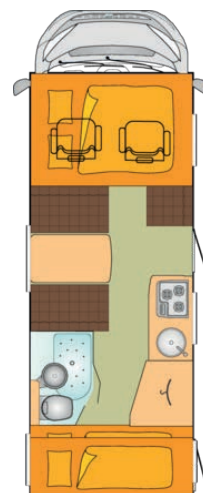

Nadstandardní vybavení vozu

- > ABS, ASR, ESP, hill holder, 2 airbagy
- > tempomat
- > lůžka - alkovna 2 / palandy 2 / sedací souprava 2
- > dálkový centrální, el. okna a zrcátka, pal. počítač
- > navigace, couvací kamera, rádio, CD a DVD přehrávač, vstupy USB, AUX, Bluetooth, handsfree
- > klimatizace motorová
- > klimatizace v obytném prostoru
- > topení, bojler
- > lednice (s odděleným mrazákem)
- > talíře, varné nádobí, příbory
- > sprcha vnitřní i venkovní, umyvadlo, WC, plynový vaříč, dřez
- > markýza 3,5 m
- > zadní stabilizační nohy
- > zimní provoz
- > denní LED svícení
- > bezpečnostní plynový regulátor
- > chrániče matrací, prostěradla
- > nosič jízdních kol (max. 4 kola)
- > měnič na elektřinu 230V

GARÁŽ