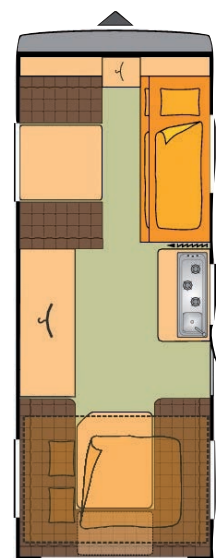

Cena pronájmu - sazba je za den, vč. neomezeného počtu najatých km

sezona C	leden, únor, březen, duben, květen, říjen, listopad, prosinec	1.500 Kč vč. DPH (1.239 Kč bez DPH)
sezona B	červen, září	1.700 Kč vč. DPH (1.404 Kč bez DPH)
sezona A	25. 7. - 31. 8.	1.950 Kč vč. DPH (1.612 Kč bez DPH)
sezona A+	1. 7. - 24. 7.	2.250 Kč vč. DPH (1.860 Kč bez DPH)

K řízení našeho přívěsu vám stačí řidičský průkaz skupiny B, případně B+E pro řidičské průkazy vydané po 19. 1. 2013.